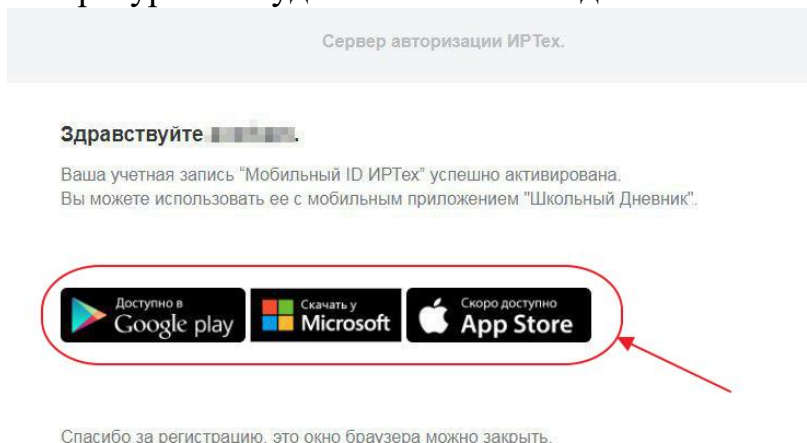

После активации учетной записи на сайте авторизации ИРТех будет показано сообщение, подтверждающее успешную регистрацию (см. Рисунок 6). В окне браузера также будут доступны ресурсы откуда можно скачать данное мобильное приложение.

Рисунок 6 - Успешная активация учетной записи

После запуска мобильного приложения, откроется экран входа в приложение, где пользователю необходимо ввести свой логин (мобильный ID ИРТех) и пароль.