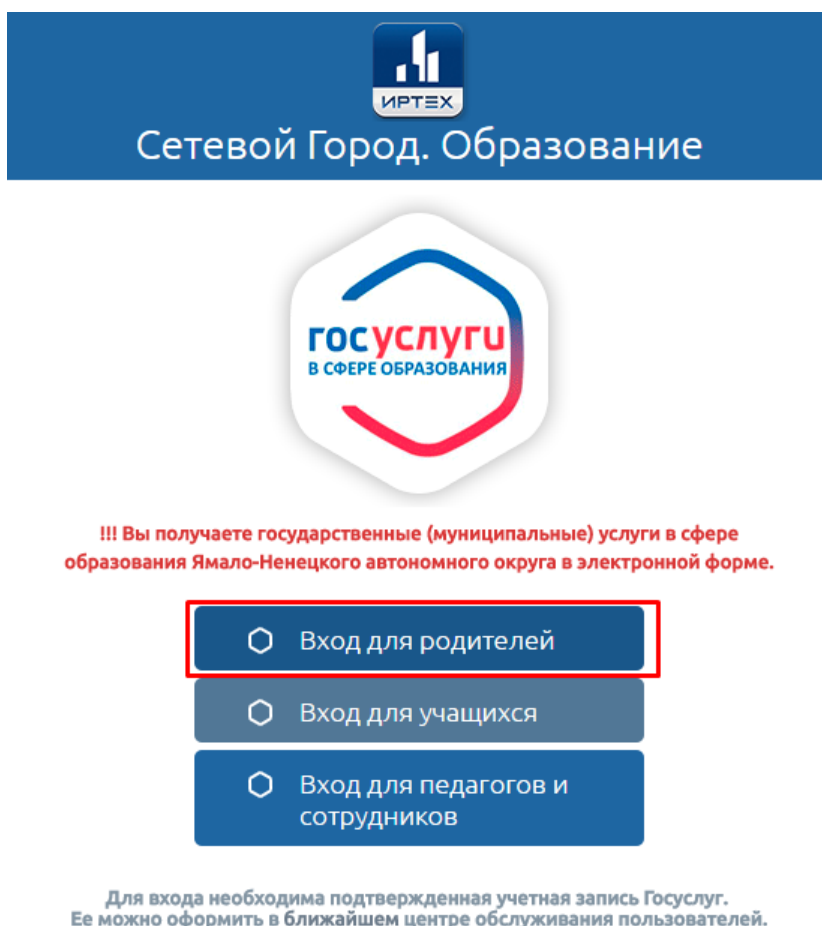

Для привязки учетной записи, необходимо:

1. Зайти в Систему, используя учётную запись портала государственных услуг (см. Рисунок 1).

Рисунок 1 - Вход в Систему

2. Перейти в персональные настройки, нажав ФИО пользователя в верхнем левом углу. На открывшемся экране щелкнуть кнопку Привязать учетную запись Мобильный ID ИРТех (см. Рисунок 2).